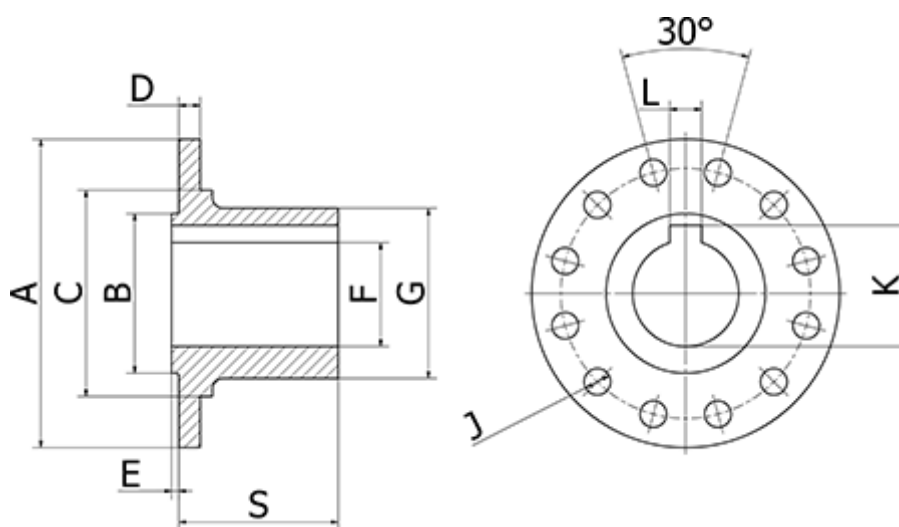

Varenummer: 071117240  
Beskrivelse: Elbe Modflange 1.117.240  
Ø150 Hul str 80H7

## Mål

|                     |         |          |
|---------------------|---------|----------|
| A                   | = 150   | H = 130  |
| Antal flange huller | = 12    | J = 12   |
| B                   | = 90    | K = 85.4 |
| C                   | = 110.6 | L = 22   |
| D                   | = 12    | S = 125  |
| E                   | = 2.8   |          |
| F                   | = 80H7  |          |
| G                   | = 95    |          |